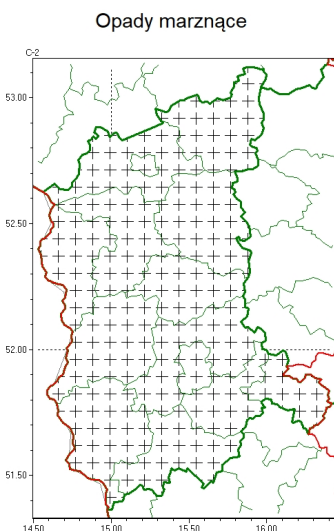

Zasięg komunikatu w województwie

Komunikat meteorologiczny z godz. 14:16 dnia 19.12.2022

Nazwa biura	IMGW-PIB Centralne Biuro Prognoz Meteorologicznych - Wydział w Poznaniu
Zjawiska	Opady marznące
Obszar	województwo lubuskie powiaty: gorzowski, Gorzów Wielkopolski, krośnieński, międzyrzecki, nowosolski, ślubicki, strzelecko-drezdenecki, sulciński, wiebowski, wschowski, Zielona Góra, zielonogórski, żagański, arski
Sytuacja meteorologiczna	Miejscami wystąpiły słabe opady marznące deszczu powodujące gołoledź i przemieszczają się z zachodu na wschód regionu. Opady marznące mogą występować do godzin wieczornych lub wczesnych godzin nocnych.
Uwagi	Komunikat przygotowany na podstawie danych z systemów teledetekcji atmosfery oraz sieci pomiarowo-obszernych IMGW-PIB. Lokalnie zjawiska mogą mieć inny przebieg niż opisany.
Godzina i data wydania	godz. 14:16 dnia 19.12.2022
Opracowanie niniejsze i jego format, jako przedmiot prawa autorskiego podlega ochronie prawnej, zgodnie z przepisami ustawy z dnia 4 lutego 1994r o prawie autorskim i prawach pokrewnych (dz. U. z 2006 r. Nr 90, poz. 631 z późn. zm.). Wszelkie dalsze udostępnianie, rozpowszechnianie (przedruk, kopiowanie, wiadomości sms) jest dozwolone wyłącznie w formie dosłownej z bezwzględnym wskazaniem źródła informacji tj. IMGW-PIB.	