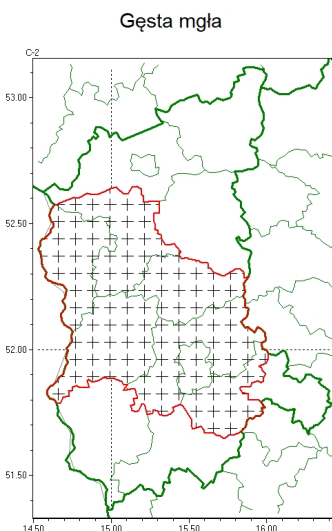

Zasięg komunikatu w województwie

Komunikat meteorologiczny z godz. 20:14 dnia 02.03.2023

Nazwa biura	IMGW-PIB Centralne Biuro Prognoz Meteorologicznych - Wydział w Poznaniu
Zjawiska	Gęsta mgła
Obszar	województwo lubuskie powiaty: krośnieński, nowosolski, ślubicki, sulciński, wiebodziński, Zielona Góra, zielonogórski
Sytuacja meteorologiczna	Gdzieśgdzie obserwuje się mgły ograniczające widzialność do 100-200 m. W najbliższych godzinach na tym obszarze mgły nadal mogą się utrzymywać, okresami ograniczając widzialność do około 200 m.
Uwagi	Komunikat przygotowano na podstawie danych z systemów teledetekcji atmosfery oraz sieci pomiarowo-obszaryjnych IMGW-PIB. Lokalnie zjawiska mogą mieć inny przebieg niż opisany.
Godzina i data wydania	godz. 20:14 dnia 02.03.2023