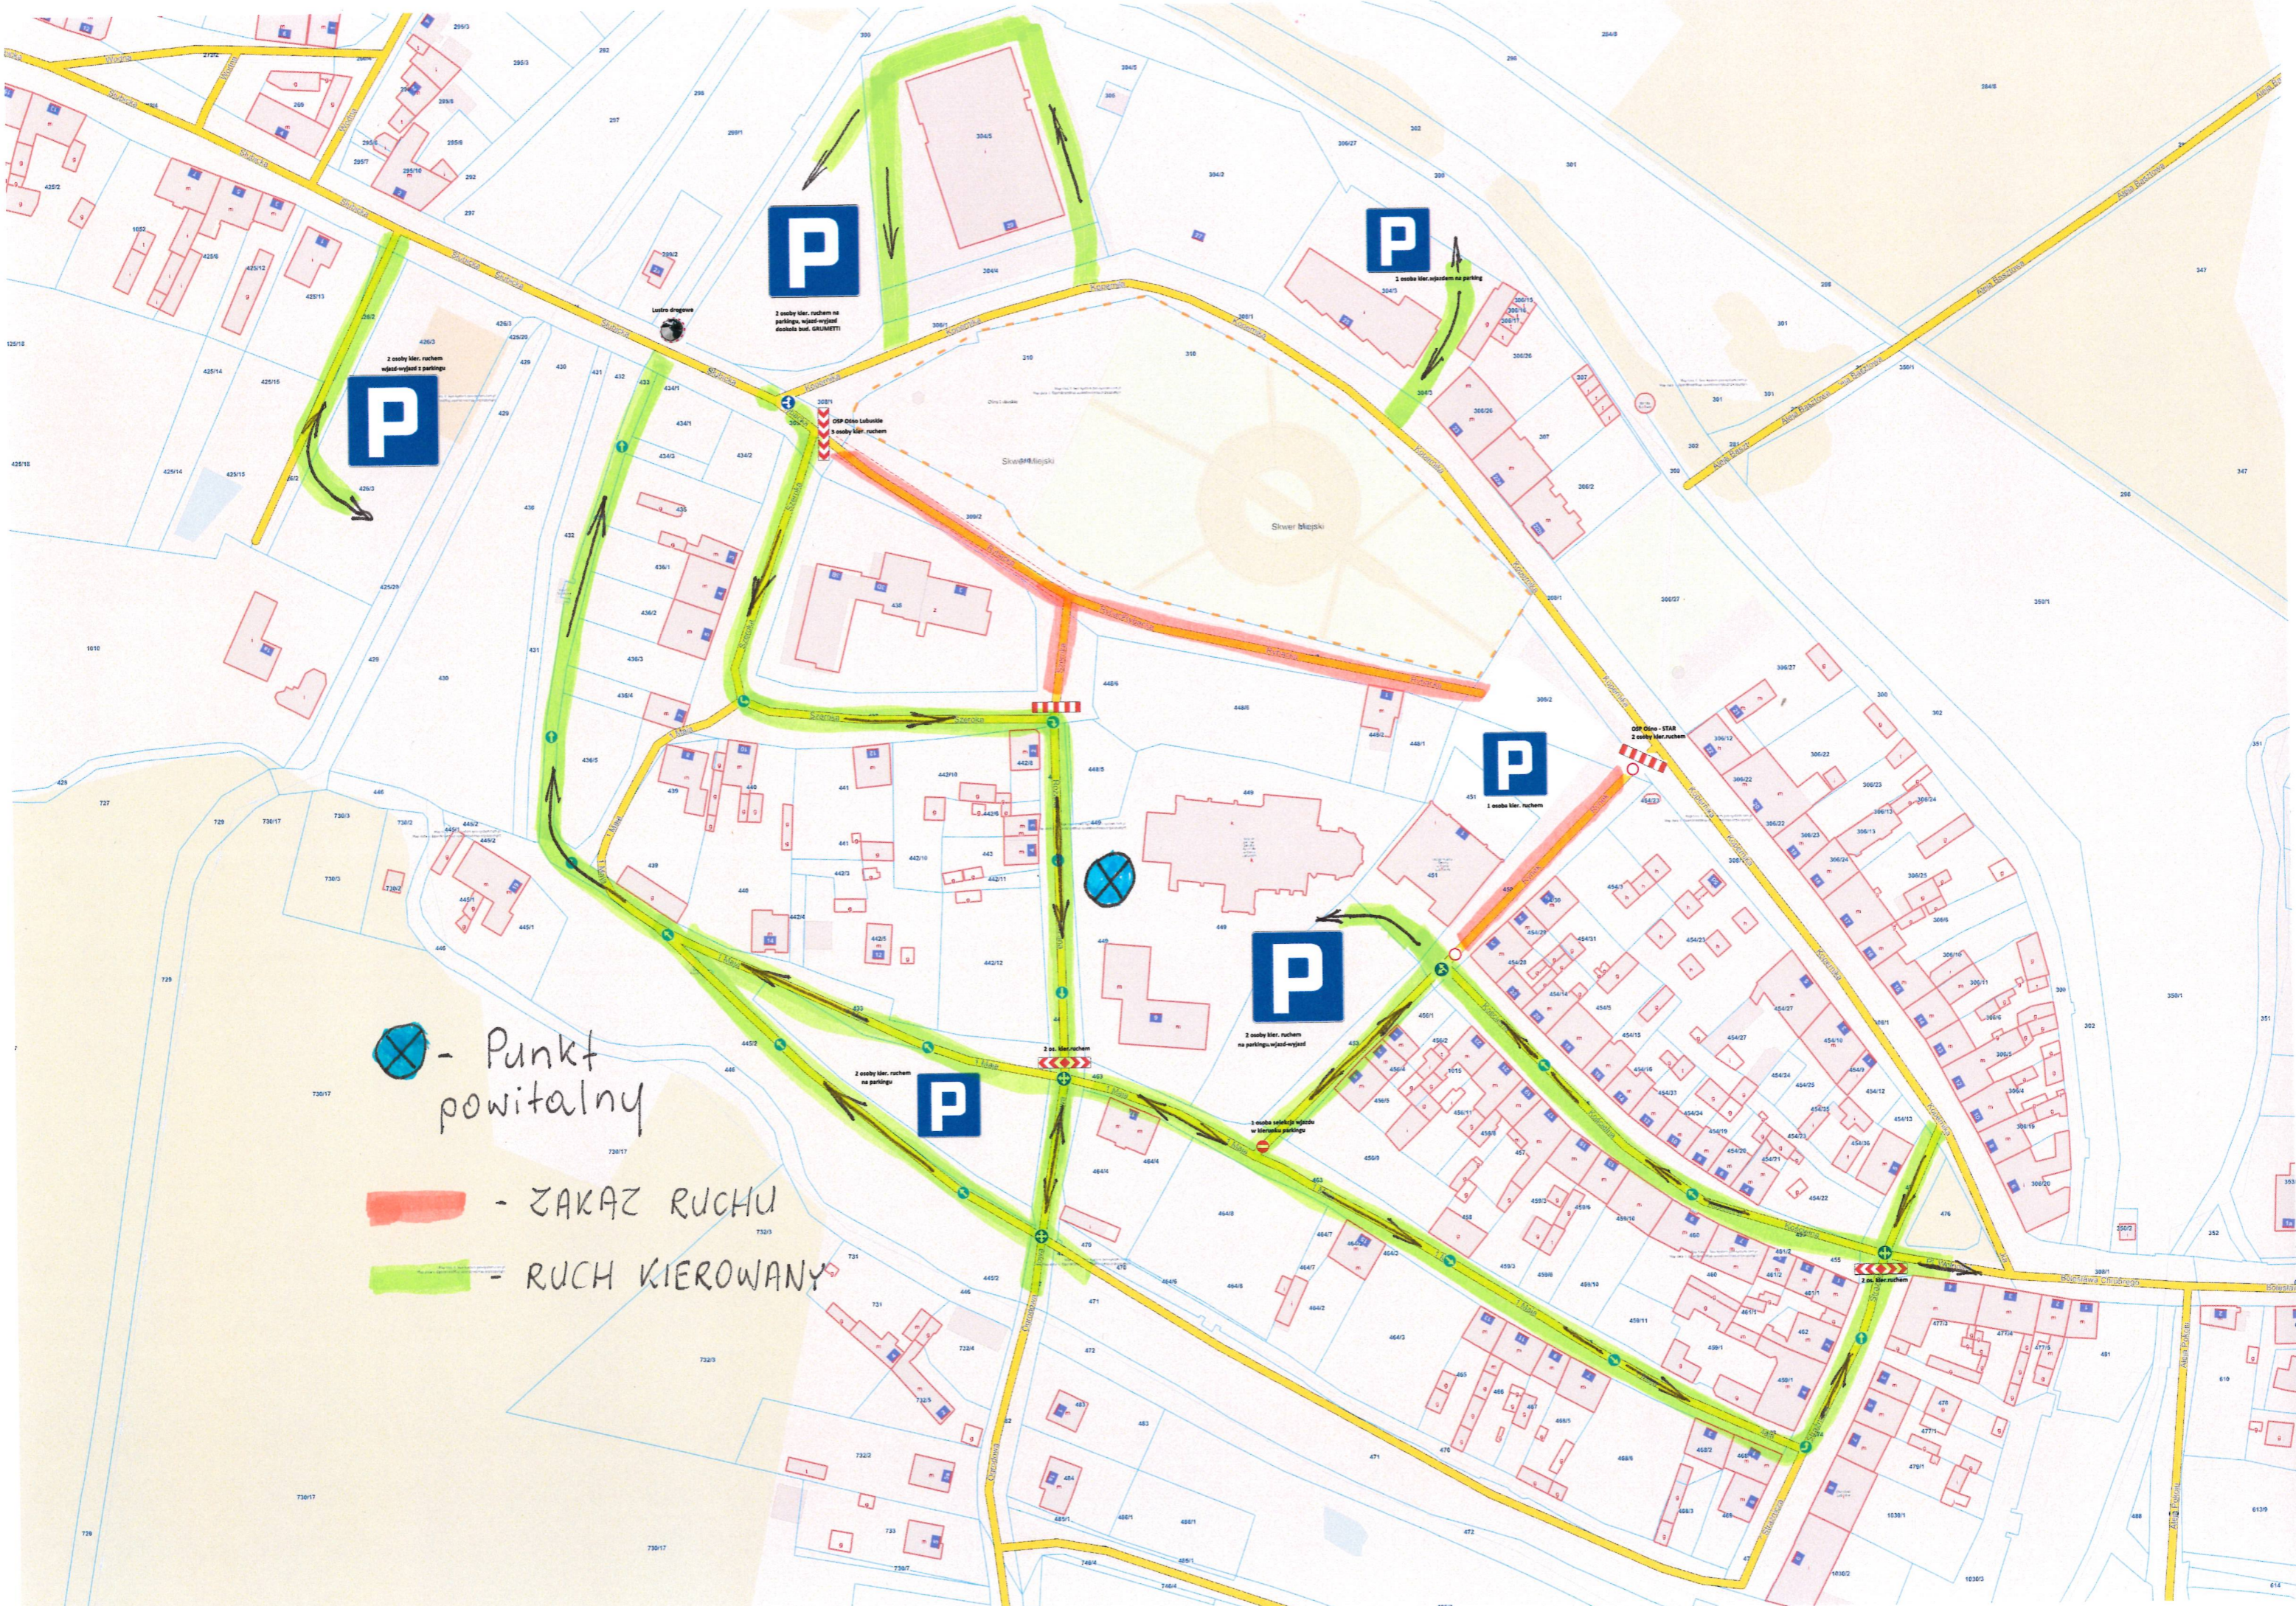

 - Punkt powitalny

 - ZAKAZ RUCHU

 - RUCH KIEROWANY

P
2 osoby kier. ruchem na parking, wjazd-wyjazd dookoła bud. GRUHEITI

P
1 osoba kier. wjazdem na parking

P
2 osoby kier. ruchem wjazd-wyjazd z parkingu

P
1 osoba kier. ruchem

P
2 osoby kier. ruchem na parking, wjazd-wyjazd

P
2 osoby kier. ruchem na parking

P
1 osoba kier. wjazdem w kierunku parkingu

P
2 osoby kier. ruchem