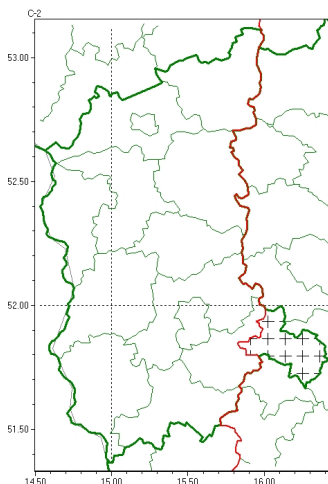

Zasięg komunikatu w województwie

Gęsta mgła

Komunikat meteorologiczny z godz. 06:47 dnia 24.02.2025

Nazwa biura	IMGW-PIB Centralne Biuro Prognoz Meteorologicznych - Wydział w Poznaniu
Zjawiska	Gęsta mgła
Obszar	województwo lubuskie powiaty: wschowski
Sytuacja meteorologiczna	W wielu miejscach występują gęste mgły ograniczające widzialność do około 200 m. W najbliższym czasie widzialność w mgłach powinna się stopniowo poprawiać, jednak lokalnie nadal może wynosić poniżej 200 m.
Uwagi	Komunikat przygotowano na podstawie danych z systemów teledetekcji atmosfery oraz sieci pomiarowo-obszernych IMGW-PIB. Lokalnie zjawiska mogą mieć inny przebieg niż opisany.
Godzina i data wydania	godz. 06:47 dnia 24.02.2025