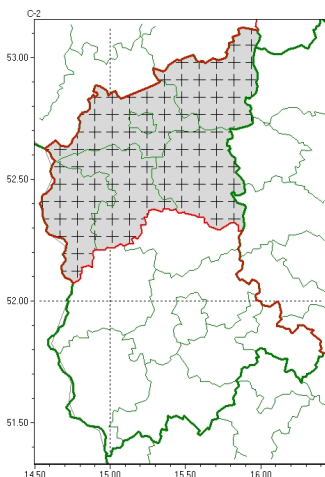

Zasięg komunikatu w województwie

Gęsta mgła

Komunikat meteorologiczny z godz. 10:25 dnia 24.02.2025

Nazwa biura	IMGW-PIB Centralne Biuro Prognoz Meteorologicznych - Wydział w Poznaniu
Zjawiska	Gęsta mgła
Obszar	województwo lubuskie powiaty: gorzowski, Gorzów Wielkopolski, międzyrzecki, słubicki, strzelecko-drezdenecki, sulęciński
Sytuacja meteorologiczna	Miejscami utrzymują się gęste mgły w zasięgu których widzialność jest ograniczona do 300 m, lokalnie do 100 m. W ciągu najbliższych 2-3 godzin widzialność stopniowo będzie się poprawiać.
Uwagi	Komunikat przygotowano na podstawie danych z systemów teledetekcji atmosfery oraz sieci pomiarowo-obszernych IMGW-PIB. Lokalnie zjawiska mogą mieć inny przebieg niż opisany.
Godzina i data wydania	godz. 10:25 dnia 24.02.2025