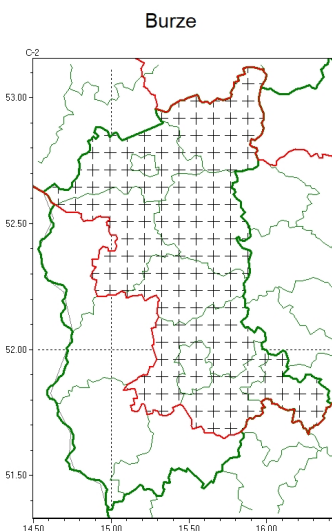

Zasięg komunikatu w województwie

Komunikat meteorologiczny z godz. 12:39 dnia 11.07.2025

Nazwa biura	IMGW-PIB Centralne Biuro Prognoz Meteorologicznych - Wydział w Poznaniu
Zjawiska	Burze
Obszar	województwo lubuskie powiaty: gorzowski, Gorzów Wielkopolski, międzyrzecki, nowosolski, strzelecko-drezdenecki, sulęciński, świebodziński, wschowski, Zielona Góra, zielonogórski
Sytuacja meteorologiczna	Miejscami obserwuje się występowanie przelotnych opadów deszczu i burz. Punktowo burzom towarzyszą ulewne opady deszczu, o chwilowym natężeniu sięgającym 5 mm/10 minut. Porywy wiatru mogą sięgać 60 km/h. Burze będą przemieszczać się z północnego zachodu na południowy wschód.
Uwagi	Komunikat przygotowany na podstawie danych z systemów teledetekcji atmosfery oraz sieci pomiarowo-obszernych IMGW-PIB. Lokalnie zjawiska mogą mieć inny przebieg niż opisany.
Godzina i data wydania	godz. 12:39 dnia 11.07.2025