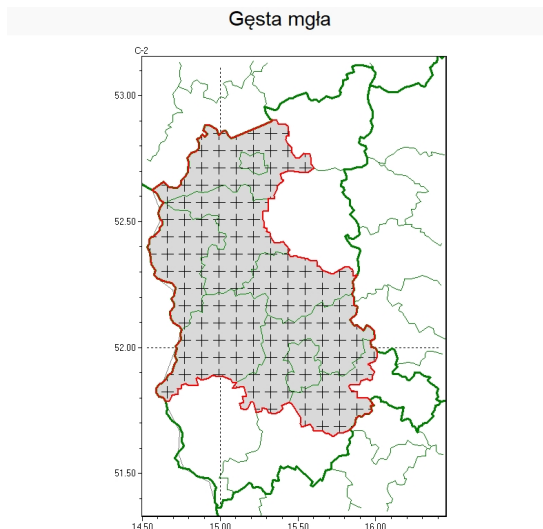

Zasięg komunikatu w województwie

Komunikat meteorologiczny z godz. 14:14 dnia 26.01.2026

Nazwa biura	IMGW-PIB Regionalne Biuro Prognoz Meteorologicznych w Poznaniu
Zjawiska	Gęsta mgła
Obszar	województwo lubuskie powiaty: gorzowski, Gorzów Wielkopolski, krośnieński, nowosolski, słubicki, sulęciński, świebodziński, Zielona Góra, zielonogórski
Sytuacja meteorologiczna	Na obszarze regionu utworzyły się mgły ograniczające widzialność do 500 m, a lokalnie do 100-200 m. Miejscami mgły mogą utrzymywać się do godzin wieczornych.
Uwagi	Komunikat przygotowano na podstawie danych z systemów teledetekcji atmosfery oraz sieci pomiarowo-obszernych IMGW-PIB. Lokalnie zjawiska mogą mieć inny przebieg niż opisany.
Godzina i data wydania	godz. 14:14 dnia 26.01.2026