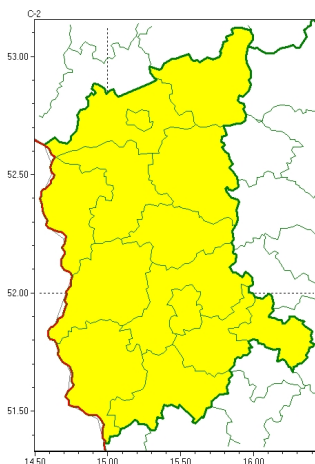

### Zasięg ostrzeżeń w województwie

Przymrozki  
2026-03-18 12:22

**WOJEWÓDZTWO LUBUSKIE**  
**OSTRZEŻENIA METEOROLOGICZNE ZBIORCZO NR 33**  
**WYKAZ OBOWIĄZUJĄCYCH OSTRZEŻEŃ**  
**o godz. 12:22 dnia 18.03.2026**

Zjawisko/Stopień zagrożenia	Przymrozki/1
Obszar (w nawiasie numer ostrzeżenia dla powiatu)	powiaty: gorzowski(14), Gorzów Wielkopolski(14), krośnieński(15), międzyrzecki(17), nowosolski(14), słubicki(16), strzelecko-drezdenecki(15), sulęciński(16), świebodziński(16), wschowski(12), Zielona Góra(15), zielonogórski(15), żagański(14), żarski(13)
Ważność	od godz. 21:00 dnia 18.03.2026 do godz. 08:00 dnia 19.03.2026
Prawdopodobieństwo	80%
Przebieg	Prognozowany jest spadek temperatury powietrza do około -3°C, przy gruncie do -6°C.
SMS	IMGW-PIB OSTRZEGA: PRZYMROZKI/1 lubuskie (wszystkie powiaty) od 21:00/18.03 do 08:00/19.03.2026 temp. min -3 st., przy gruncie -6 st. Dotyczy powiatów: wszystkie powiaty.
RSO	Woj. lubuskie (wszystkie powiaty), IMGW-PIB wydał ostrzeżenie pierwszego stopnia o przymrozkach
Uwagi	Brak.