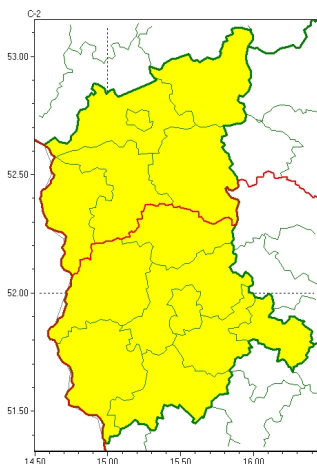

Zasięg ostrzeżeń w województwie

Przymrozki
2026-03-31 11:52

Gęsta mgła
2026-03-31 11:52

WOJEWÓDZTWO LUBUSKIE
OSTRZEŻENIA METEOROLOGICZNE ZBIORCZO NR 45
WYKAZ OBOWIĄZUJĄCYCH OSTRZEŻEŃ
o godz. 11:52 dnia 31.03.2026

Zjawisko/Stopień zagrożenia	Przymrozki/1
Obszar (w nawiasie numer ostrzeżenia dla powiatu)	powiaty: gorzowski(24), Gorzów Wielkopolski(24), międzyrzecki(28), słuwicki(23), strzelecko-drezdenecki(26), sulęciński(25)
Ważność	od godz. 23:00 dnia 31.03.2026 do godz. 08:00 dnia 01.04.2026
Prawdopodobieństwo	90%
Przebieg	Prognozowany jest spadek temperatury powietrza miejscami do około -3°C, przy gruncie do -6°C.
SMS	IMGW-PIB OSTRZEGA: PRZYMROZKI/1 lubuskie (6 powiatów) od 23:00/31.03 do 08:00/01.04.2026 temp. min. -3 st., przy gruncie -6 st. Dotyczy powiatów: gorzowski, Gorzów Wielkopolski, międzyrzecki, słuwicki, strzelecko-drezdenecki i sulęciński.
RSO	Woj. lubuskie (6 powiatów), IMGW-PIB wydał ostrzeżenie pierwszego stopnia o przymrozkach
Uwagi	Brak.
Zjawisko/Stopień zagrożenia	Przymrozki/1
Obszar (w nawiasie numer ostrzeżenia dla powiatu)	powiaty: krośnieński(23), nowosolski(21), świebodziński(26), wschowski(19), Zielona Góra(23), zielonogórski(24), żagański(21), żarski(21)
Ważność	od godz. 01:00 dnia 01.04.2026 do godz. 07:00 dnia 01.04.2026
Prawdopodobieństwo	75%
Przebieg	Prognozowany jest spadek temperatury powietrza lokalnie do około -1°C, przy gruncie do -3°C.