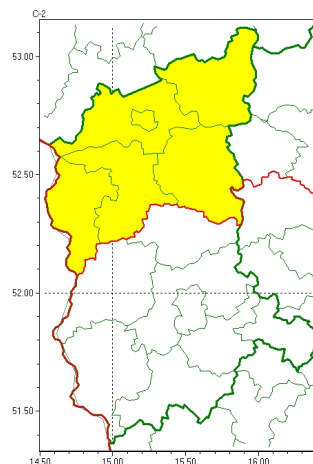

Zasięg ostrzeżeń w województwie

Przymrozki
2026-03-31 11:52

Gęsta mgła
2026-03-31 11:52

WOJEWÓDZTWO LUBUSKIE
OSTRZEŻENIA METEOROLOGICZNE ZBIORCZO NR 45
WYKAZ OBOWIĄZUJĄCYCH OSTRZEŻEŃ
o godz. 11:52 dnia 31.03.2026

Zjawisko/Stopień zagrożenia	Przymrozki/1
Obszar (w nawiasie numer ostrzeżenia dla powiatu)	powiaty: gorzowski(24), Gorzów Wielkopolski(24), międzyrzecki(28), słuwicki(23), strzelecko-drezdenecki(26), sulęciński(25)
Ważność	od godz. 23:00 dnia 31.03.2026 do godz. 08:00 dnia 01.04.2026
Prawdopodobieństwo	90%
Przebieg	Prognozowany jest spadek temperatury powietrza miejscami do około -3°C, przy gruncie do -6°C.
SMS	IMGW-PIB OSTRZEGA: PRZYMROZKI/1 lubuskie (6 powiatów) od 23:00/31.03 do 08:00/01.04.2026 temp. min. -3 st., przy gruncie -6 st. Dotyczy powiatów: gorzowski, Gorzów Wielkopolski, międzyrzecki, słuwicki, strzelecko-drezdenecki i sulęciński.
RSO	Woj. lubuskie (6 powiatów), IMGW-PIB wydał ostrzeżenie pierwszego stopnia o przymrozkach
Uwagi	Brak.
Zjawisko/Stopień zagrożenia	Przymrozki/1
Obszar (w nawiasie numer ostrzeżenia dla powiatu)	powiaty: krośnieński(23), nowosolski(21), świebodziński(26), wschowski(19), Zielona Góra(23), zielonogórski(24), żagański(21), żarski(21)
Ważność	od godz. 01:00 dnia 01.04.2026 do godz. 07:00 dnia 01.04.2026
Prawdopodobieństwo	75%
Przebieg	Prognozowany jest spadek temperatury powietrza lokalnie do około -1°C, przy gruncie do -3°C.