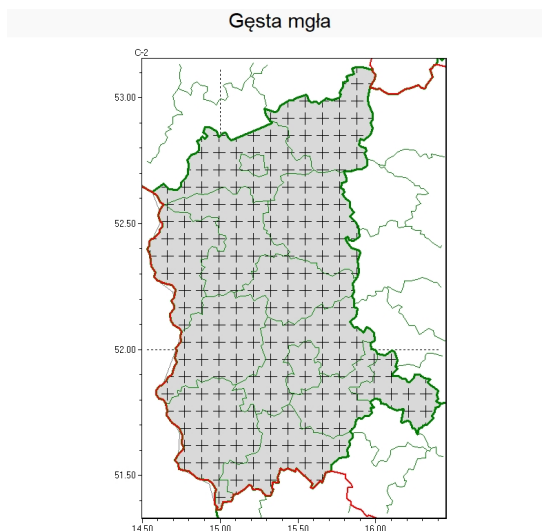

Zasięg komunikatu w województwie

Komunikat meteorologiczny z godz. 10:03 dnia 01.04.2026

Nazwa biura	IMGW-PIB Regionalne Biuro Prognoz Meteorologicznych w Poznaniu
Zjawiska	Gęsta mgła
Obszar	województwo lubuskie powiaty: gorzowski, Gorzów Wielkopolski, krośnieński, międzyrzecki, nowosolski, słubicki, strzelecko-drezdenecki, sulęciński, świebodziński, wschowski, Zielona Góra, zielonogórski, żagański, żarski
Sytuacja meteorologiczna	W wielu miejscach nadal utrzymuje się mgła, która jest gęsta i ogranicza widzialność poniżej 200 m (m.in. w pasie od Łeby, Ustki i Słupska, przez rejon Szczecina i Gorzowa Wielkopolskiego, po Zieloną Górę, Głogów i Leszno). Widzialność stopniowo zaczyna się poprawiać, niemniej okresami będzie ona jeszcze istotnie pogorszona. Całkowity zanik mgły powinien nastąpić do godz. 12:00.
Uwagi	Komunikat przygotowano na podstawie danych z systemów teledetekcji atmosfery oraz sieci pomiarowo-obszernych IMGW-PIB. Lokalnie zjawiska mogą mieć inny przebieg niż opisany.
Godzina i data wydania	godz. 10:03 dnia 01.04.2026