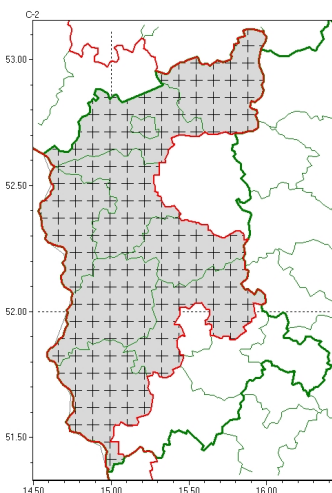

Zasięg komunikatu w województwie

Gęsta mgła, Przymrozki

Komunikat meteorologiczny z godz. 06:03 dnia 02.04.2026

Nazwa biura	IMGW-PIB Regionalne Biuro Prognoz Meteorologicznych w Poznaniu
Zjawiska	Gęsta mgła Przymrozki
Obszar	województwo lubuskie powiaty: gorzowski, Gorzów Wielkopolski, krośnieński, ślubicki, strzelecko-drezdenecki, sulęciński, świebodziński, zielonogórski, żarski
Sytuacja meteorologiczna	W obniżeniach dolin rzecznych Odry, Warty i Nysy Łużyckiej uformowała się mgła, która miejscami jest gęsta, ograniczająca widzialność poniżej 200 m. Widzialność zacznie się poprawiać po godz. 08:00, a całkowity zanik mgły powinien nastąpić do około 09:00. Temperatura powietrza przeważnie wynosi od -4°C do -1°C, przy gruncie od -6°C do -3°C i obecnie notowane są najniższe wartości - wzrost temperatury po godz. 06:30. Lokalnie ze względu na obecność mgły możliwa jest śliskość nawierzchni dróg i chodników.
Uwagi	Komunikat przygotowany na podstawie danych z systemów teledetekcji atmosfery oraz sieci pomiarowo-obszernych IMGW-PIB. Lokalnie zjawiska mogą mieć inny przebieg niż opisany.
Godzina i data wydania	godz. 06:03 dnia 02.04.2026