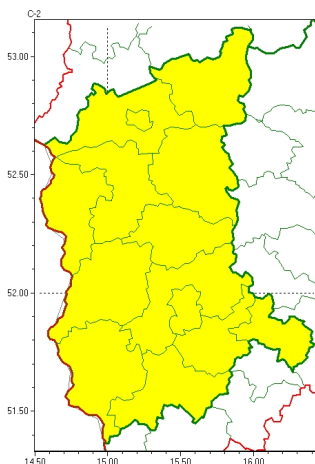

### Zasięg ostrzeżeń w województwie

**WOJEWÓDZTWO LUBUSKIE**  
**OSTRZEŻENIA METEOROLOGICZNE ZBIORCZO NR 46**  
**WYKAZ OBOWIĄZUJĄCYCH OSTRZEŻEŃ**  
**o godz. 12:08 dnia 01.04.2026**

Zjawisko/Stopień zagrożenia	Przymrozki/1
Obszar (w nawiasie numer ostrzeżenia dla powiatu)	powiaty: gorzowski(26), Gorzów Wielkopolski(26), krośnieński(24), międzyrzecki(30), nowosolski(22), słubicki(25), strzelecko-drezdenecki(28), sulęciński(27), świebodziński(27), wschowski(20), Zielona Góra(24), zielonogórski(25), żagański(22), żarski(22)
Ważność	od godz. 21:00 dnia 01.04.2026 do godz. 08:00 dnia 02.04.2026
Prawdopodobieństwo	90%
Przebieg	Na przeważającym obszarze temperatura powietrza obniży się do $-3^{\circ}\text{C}$ , lokalnie $-5^{\circ}\text{C}$ , a przy gruncie do $-7^{\circ}\text{C}$ .
SMS	IMGW-PIB OSTRZEGA: PRZYMROZKI/1 lubuskie (wszystkie powiaty) od 21:00/01.04 do 08:00/02.04.2026 temp. min do $-5$ st., przy gruncie do $-7$ st. Dotyczy powiatów: wszystkie powiaty.
RSO	Woj. lubuskie (wszystkie powiaty), IMGW-PIB wydał ostrzeżenie pierwszego stopnia o przymrozkach
Uwagi	Brak.