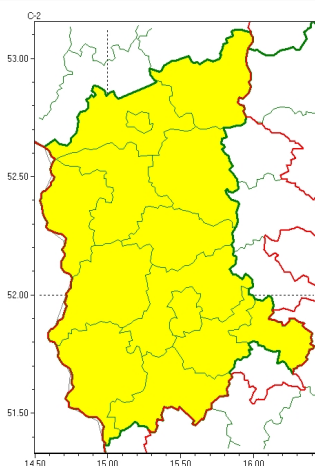

Zasięg ostrzeżeń w województwie

Przymrozki
2026-04-10 11:36

WOJEWÓDZTWO LUBUSKIE
OSTRZEŻENIA METEOROLOGICZNE ZBIORCZO NR 52
WYKAZ OBOWIĄZUJĄCYCH OSTRZEŻEŃ
o godz. 11:36 dnia 10.04.2026

Zjawisko/Stopień zagrożenia	Przymrozki/1
Obszar (w nawiasie numer ostrzeżenia dla powiatu)	powiaty: gorzowski(31), Gorzów Wielkopolski(31), krośnieński(28), międzyrzecki(35), nowosolski(26), słubicki(30), strzelecko-drezdenecki(33), sulęciński(32), świebodziński(31), wschowski(24), Zielona Góra(28), zielonogórski(29), żagański(26), żarski(26)
Ważność	od godz. 22:00 dnia 10.04.2026 do godz. 08:00 dnia 11.04.2026
Prawdopodobieństwo	75%
Przebieg	Prognozowany jest spadek temperatury powietrza do około -2°C, przy gruncie do -5°C.
SMS	IMGW-PIB OSTRZEGA: PRZYMROZKI/1 lubuskie (wszystkie powiaty) od 22:00/10.04 do 08:00/11.04.2026 temp. min -2 st., przy gruncie -5 st. Dotyczy powiatów: wszystkie powiaty.
RSO	Woj. lubuskie (wszystkie powiaty), IMGW-PIB wydał ostrzeżenie pierwszego stopnia o przymrozkach
Uwagi	Brak.