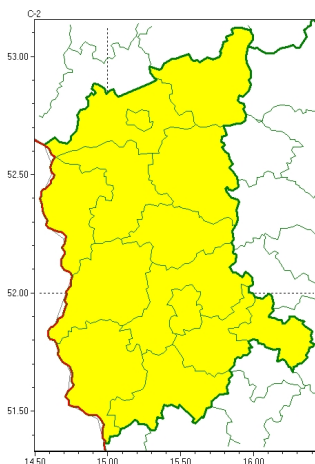

Zasięg ostrzeżeń w województwie

Przymrozki
2026-04-21 11:48

WOJEWÓDZTWO LUBUSKIE
OSTRZEŻENIA METEOROLOGICZNE ZBIORCZO NR 56
WYKAZ OBOWIĄZUJĄCYCH OSTRZEŻEŃ
o godz. 11:48 dnia 21.04.2026

Zjawisko/Stopień zagrożenia	Przymrozki/1
Obszar (w nawiasie numer ostrzeżenia dla powiatu)	powiaty: gorzowski(33), Gorzów Wielkopolski(33), krośnieński(30), międzyrzecki(37), nowosolski(28), słubicki(32), strzelecko-drezdenecki(35), sulęciński(34), świebodziński(33), wschowski(26), Zielona Góra(30), zielonogórski(31), żagański(28), żarski(28)
Ważność	od godz. 23:00 dnia 21.04.2026 do godz. 07:00 dnia 22.04.2026
Prawdopodobieństwo	80%
Przebieg	Na przeważającym obszarze, prognozowany jest spadek temperatury powietrza od -2°C do -1°C , lokalnie -4°C , przy gruncie od -6°C do -2°C .
SMS	IMGW-PIB OSTRZEGA: PRZYMROZKI/1 lubuskie (wszystkie powiaty) od 23:00/21.04 do 07:00/22.04.2026 temp. min -2 st., lokalnie -4°C , przy gruncie do -6 st. Dotyczy powiatów: wszystkie powiaty.
RSO	Woj. lubuskie (wszystkie powiaty), IMGW-PIB wydał ostrzeżenie pierwszego stopnia o przymrozkach
Uwagi	Brak.