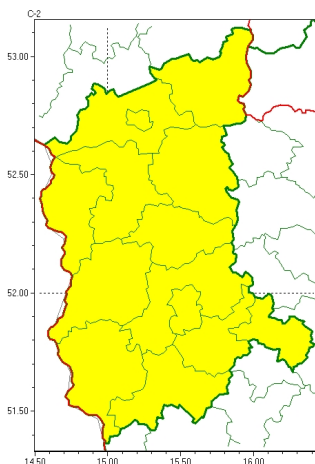

Zasięg ostrzeżeń w województwie

Przymrozki
2026-04-28 11:31

WOJEWÓDZTWO LUBUSKIE
OSTRZEŻENIA METEOROLOGICZNE ZBIORCZO NR 60
WYKAZ OBOWIĄZUJĄCYCH OSTRZEŻEŃ
o godz. 11:31 dnia 28.04.2026

Zjawisko/Stopień zagrożenia	Przymrozki/1
Obszar (w nawiasie numer ostrzeżenia dla powiatu)	powiaty: gorzowski(36), Gorzów Wielkopolski(36), krośnieński(32), międzyrzecki(40), nowosolski(30), słubicki(35), strzelecko-drezdenecki(39), sulciński(37), świebodziński(36), wschowski(28), Zielona Góra(32), zielonogórski(33), żagański(30), żarski(30)
Ważność	od godz. 23:00 dnia 28.04.2026 do godz. 07:00 dnia 29.04.2026
Prawdopodobieństwo	80%
Przebieg	Miejscami prognozowany jest spadek temperatury powietrza do około -1°C , przy gruncie do około -3°C .
SMS	IMGW-PIB OSTRZEGA: PRZYMROZKI/1 lubuskie (wszystkie powiaty) od 23:00/28.04 do 07:00/29.04.2026 temp. min -1 st., przy gruncie -3 st. Dotyczy powiatów: wszystkie powiaty.
RSO	Woj. lubuskie (wszystkie powiaty), IMGW-PIB wydał ostrzeżenie pierwszego stopnia o przymrozkach
Uwagi	Brak.