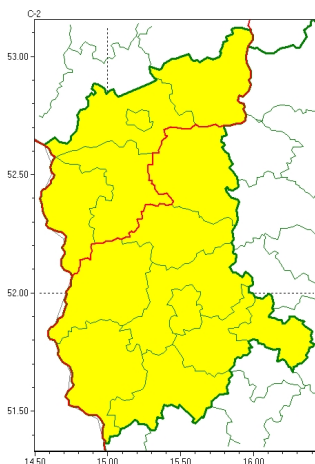

Zasięg ostrzeżeń w województwie

Przymrozki
2026-04-29 12:09

WOJEWÓDZTWO LUBUSKIE
OSTRZEŻENIA METEOROLOGICZNE ZBIORCZO NR 61
WYKAZ OBOWIĄZUJĄCYCH OSTRZEŻEŃ
o godz. 12:09 dnia 29.04.2026

Zjawisko/Stopień zagrożenia	Przymrozki/1
Obszar (w nawiasie numer ostrzeżenia dla powiatu)	powiaty: gorzowski(37), Gorzów Wielkopolski(37), ślubicki(36), strzelecko-drezdenecki(40), sulęciński(38)
Ważność	od godz. 21:00 dnia 29.04.2026 do godz. 05:00 dnia 30.04.2026
Prawdopodobieństwo	70%
Przebieg	Prognozowany jest spadek temperatury powietrza do około -1°C, przy gruncie do -2°C.
SMS	IMGW-PIB OSTRZEGA: PRZYMROZKI/1 lubuskie (5 powiatów) od 21:00/29.04 do 05:00/30.04.2026 temp. min -1 st., przy gruncie -2 st. Dotyczy powiatów: gorzowski, Gorzów Wielkopolski, ślubicki, strzelecko-drezdenecki i sulęciński.
RSO	Woj. lubuskie (5 powiatów), IMGW-PIB wydał ostrzeżenie pierwszego stopnia o przymrozkach
Uwagi	Brak.
Zjawisko/Stopień zagrożenia	Przymrozki/1
Obszar (w nawiasie numer ostrzeżenia dla powiatu)	powiaty: krośnieński(33), międzyrzecki(41), nowosolski(31), świebodziński(37), wschowski(29), Zielona Góra(33), zielonogórski(34), żagański(31), żarski(31)
Ważność	od godz. 22:00 dnia 29.04.2026 do godz. 07:30 dnia 30.04.2026
Prawdopodobieństwo	80%
Przebieg	Prognozowany jest spadek temperatury powietrza do około -2°C, przy gruncie do -5°C.

SMS	IMGW-PIB OSTRZEGA: PRZYMROZKI/1 lubuskie (9 powiatów) od 22:00/29.04 do 07:30/30.04.2026 temp. min -2 st., przy gruncie -5 st. Dotyczy powiatów: krośnieński, międzyrzecki, nowosolski, świebodziński, wschowski, Zielona Góra, zielonogórski, żagański i żarski.
RSO	Woj. lubuskie (9 powiatów), IMGW-PIB wydał ostrzeżenie pierwszego stopnia o przymrozkach
Uwagi	Brak.